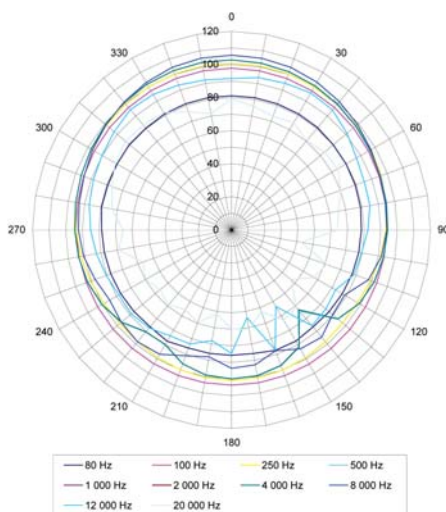

Technický štítek

DTP 612

universal outdoor column speaker

power: 40 W / 100 V, sensitivity 95 dB /1W, 1m
frequency range: 150 - 14 000 Hz
connection: black COM, white 40 W, green 20 W

60 W
MAX. POWER

The Czech Republic
DEXON

Směrová horizont. charakteristika

Směrová vertikální charakteristika

DTP 612

Technická data

- osazeno 6,5" reproduktory
- zatížitelnost 20 / 40 W rms/max
- impedance min. 500 Ω
- ekv. citlivost 94 dB / 1W, 1m
- frekv. pásmo 140 – 15 000 Hz

- krytí IP 44
- rozměry 227 × 520 × 125 mm
- hmotnost 5 kg

Kat. č.: 210011

ks