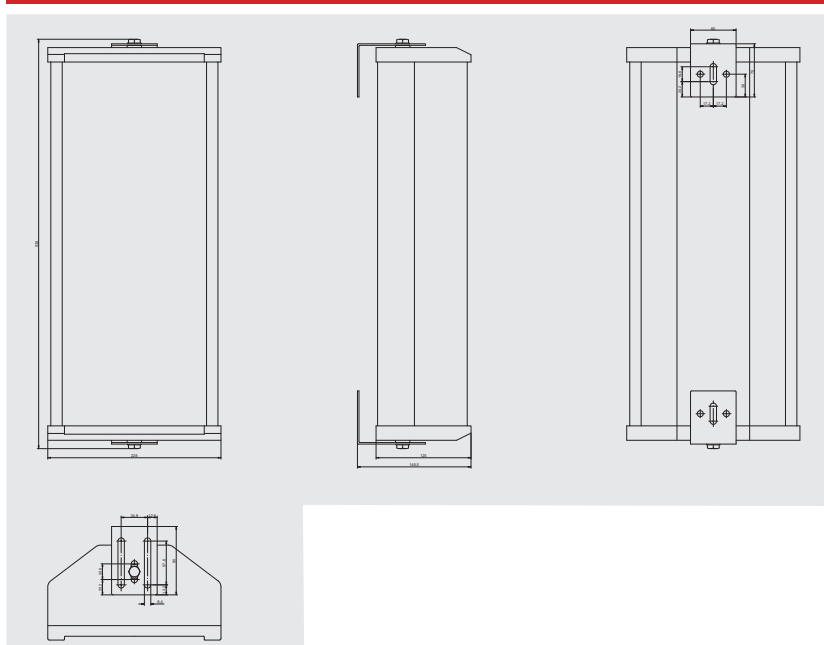

DTP 612

DTP 612

Sloupové reprosoustavy

Tato reprosoustava je určena pro ozvučení exteriérů, jako jsou parkoviště, koupaliště, městské rozhlasové atd. Obvykle se tato ozvučení provádí ze sloupů či stěn. Vyniká širokou horizontální směrovou charakteristikou a funguje tak jako akustický dipól. Frekvenční rozsah je záměrně zúžen pro lepší srozumitelnost řeči. Napojení na 100 V rozvod s částečnou volbou výkonu pomocí drátových vývodů přes průchodku. Instalace se provádí pomocí konzolek, které jsou součástí. Přední mřížka je hliníková.

Technický štítek

DTP 612

universal outdoor column speaker

power: 40 W / 100 V, sensitivity 95 dB /1W, 1m
frequency range: 150 - 14 000 Hz
connection: black COM, white 40 W, green 20 W

60 W
MAX. POWER

The Czech Republic
DEXON

Směrová horizont. charakteristika

Směrová vertikální charakteristika

DTP 612

Technická data

- osazeno 6,5" reproduktory
- zatížitelnost 20 / 40 W rms/max
- impedance min. 500 Ω
- ekv. citlivost 94 dB / 1W, 1m
- frekv. pásmo 140 – 15 000 Hz

- krytí IP 44
- rozměry 227 × 520 × 125 mm
- hmotnost 5 kg

Kat. č.: 210011

ks