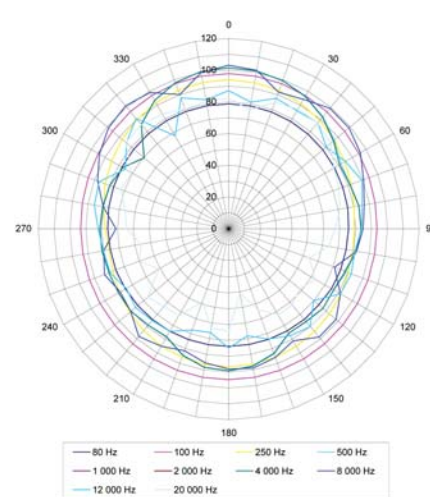

Technický štítek

DTP 612

universal outdoor column speaker

power: 40 W / 100 V, sensitivity 95 dB /1W, 1m
frequency range: 150 - 14 000 Hz
connection: black COM, white 40 W, green 20 W

60 W
MAX. POWER

The Czech Republic
DEXON

Směrová horizont. charakteristika

Směrová vertikální charakteristika

DTP 612

Technická data

- osazeno 6,5" reproduktory
- zatížitelnost 20 / 40 W rms/max
- impedance min. 500 Ω
- ekv. citlivost 94 dB / 1W, 1m
- frekv. pásmo 140 – 15 000 Hz

- krytí IP 44
- rozměry 227 × 520 × 125 mm
- hmotnost 5 kg

Kat. č.: 210011

ks